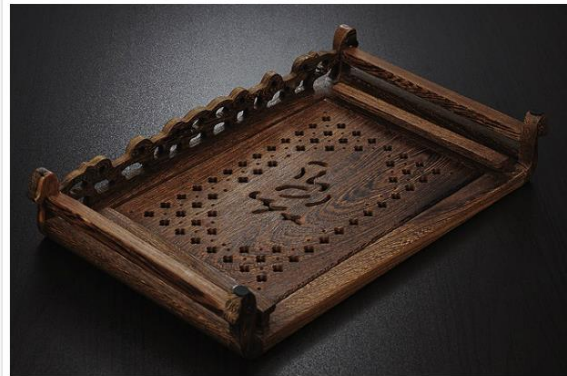

Material: Wenge Wood

Size A:41.5cm\*25.5cm\*7cm

About 2kg

No: CD1693

PriceA: 100USD

Material: Rosewood

Size A:57cm\*30.5cm\*7cm

No: CD1694