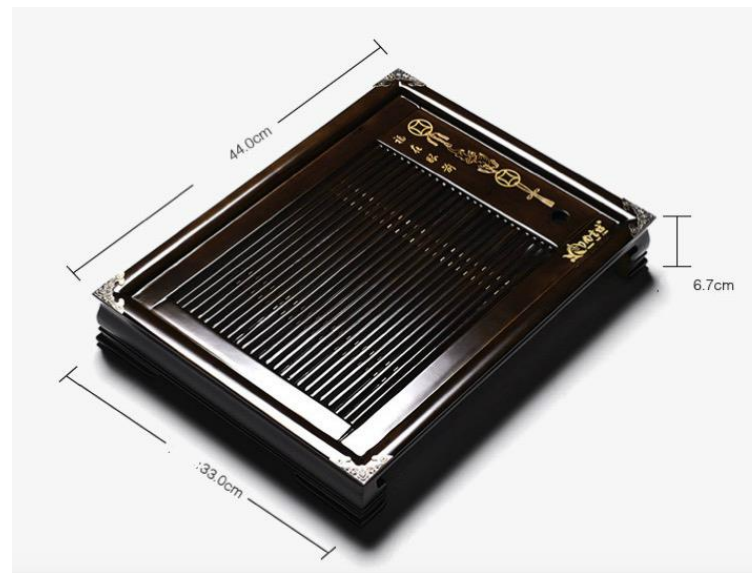

**Color C**

No: CD1657  
Price: 50USD

Material: Wood  
Size : 54cm\*34cm\*6.5cm  
Weight:3.5kg (package)

Color A

Color B

Color C

No: CD1658

Price-A : 47USD

Price-B : 51USD

Material: WOOD

Size A: 44cm\*33cm\*6.7cm

Size B: 55cm\*35cm\*6cm

No: CD1659

Price: 69USD

Material: Wood

Size : 63cm\*35.5cm\*7.5cm