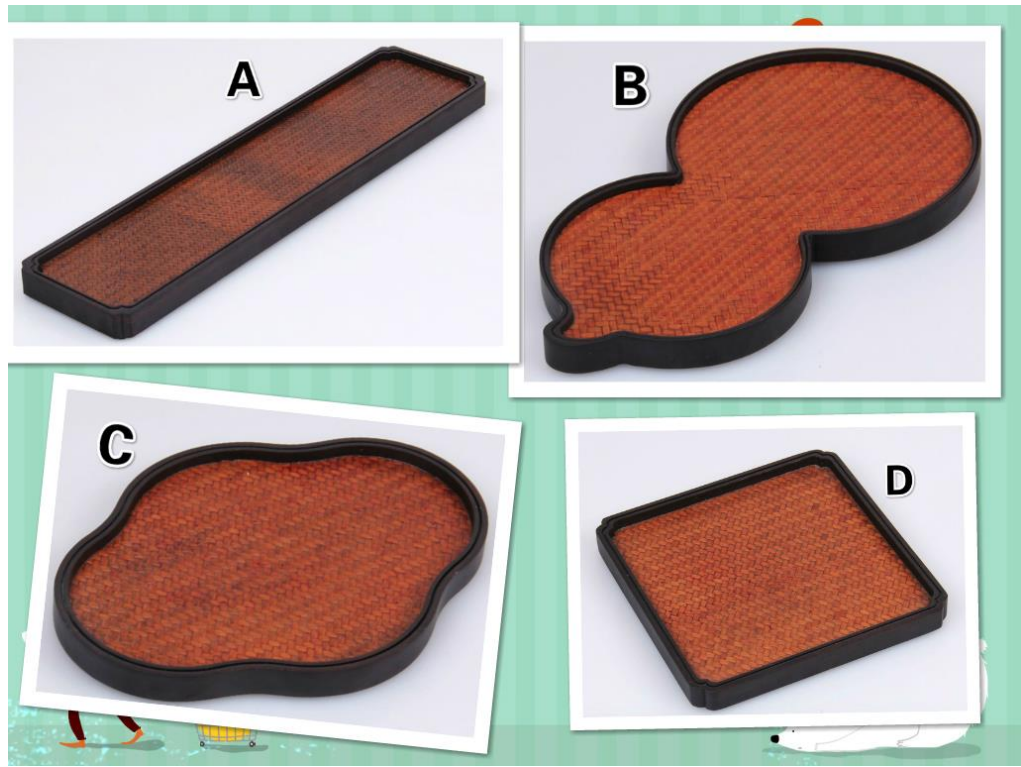

Size A: 39.5cm\*39.5cm\*7.5cm

Size B: 29cm\*29cm\*7cm

No: CD1608  
Price-A : 25USD  
(blue\*black\*red\*yellow)

Material: bamboo  
Size A: 25.5cm\*25.5cm\*6cm

No: CD1609

Price-A : 35USD

Price-B : 40USD

Material: bamboo

Size A: 49cm\*29cm\*4.5cm

Size B: 59cm\*39cm\*5cm

No: CD1610

Price-A : 47USD

Price-B : 47USD

Price-C : 47USD

Price-D : 47USD

Material: bamboo

Size A: 40cm\*10cm\*2cm

Size B: 24cm\*13.5cm\*1.5cm

Size C: 20cm\*15cm\*1.5cm

Size D: 15cm\*15cm\*1.5cm

No: CD1611

Price-A : 14USD

Price-B : 24USD

Price-C : 29USD