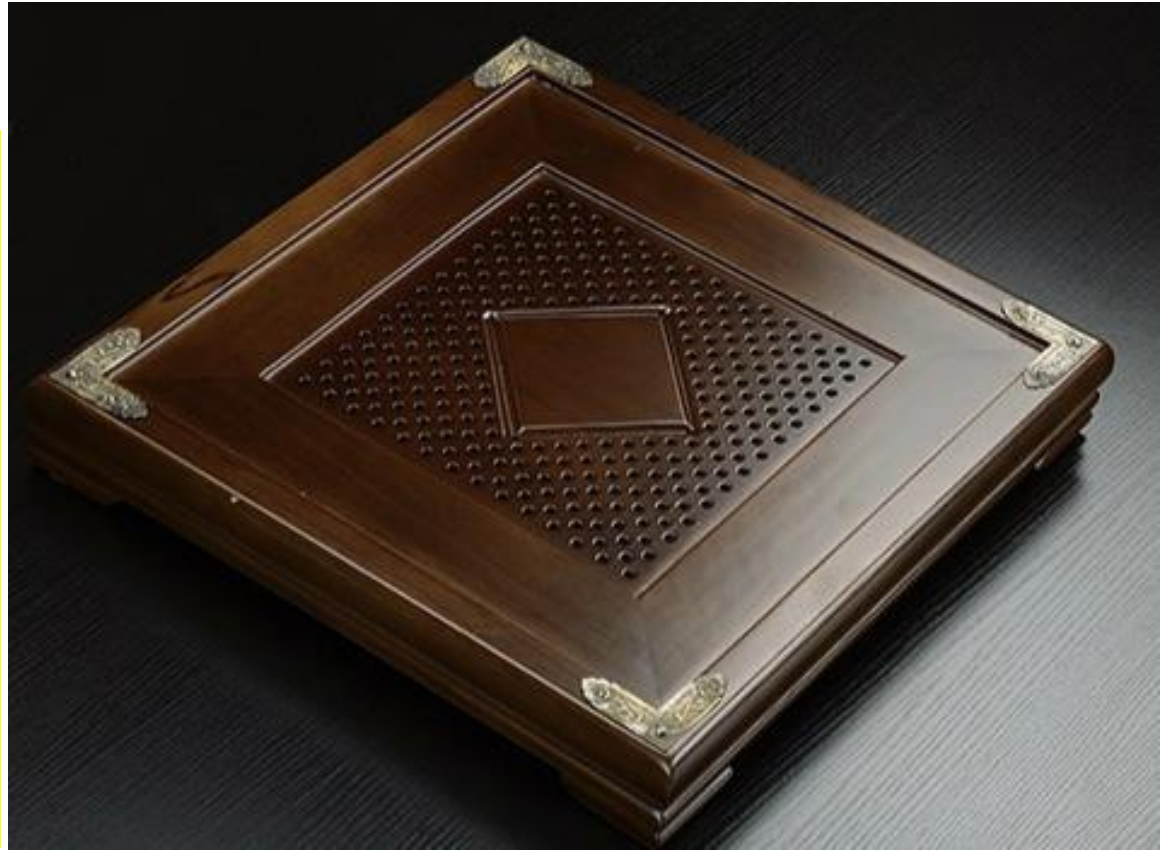

No: CD1671
Price: 58USD

Material: Wood
Size : 43cm*43cm*7cm
Weight:3.5kg