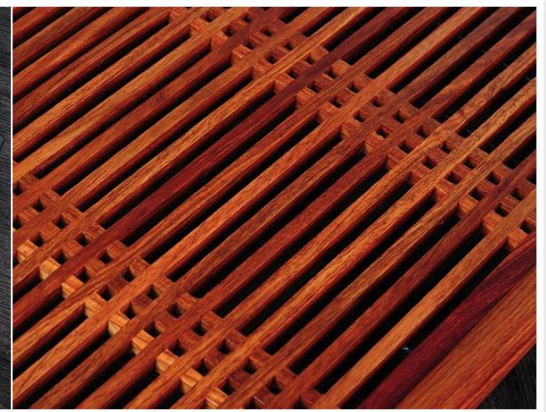

No: CD1694

PriceA: 100USD

Material: Rosewood

Size A:57cm*32cm*7cm