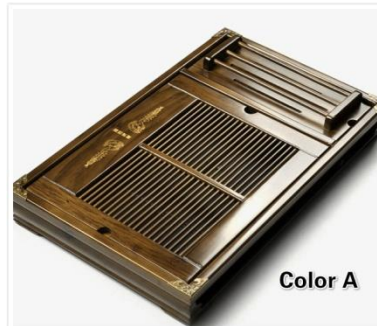

No: CD1657
Price: 50USD

Material: Wood
Size : 54cm*34cm*6.5cm
Weight:3.5kg (package)

Color A