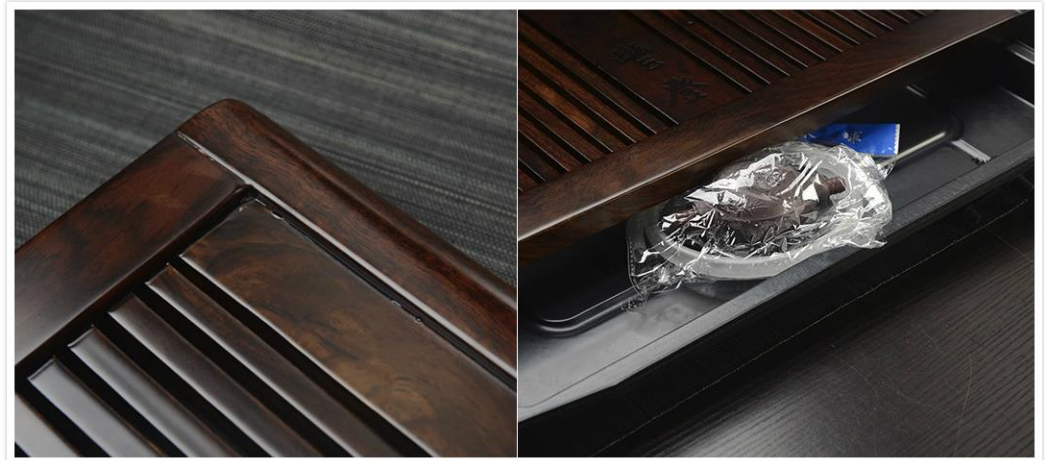

No: CD1674  
Price: 95USD

Material: Wood  
Size : 76cm\*46cm\*8.5cm  
Weight:5kg

No: CD1675  
Price: 70USD

Material: Rosewood  
Size : 43cm\*28cm\*6cm

No: CD1676  
Price: 70USD

Material: Ebony  
Size : 37.5cm\*25cm\*5.5cm