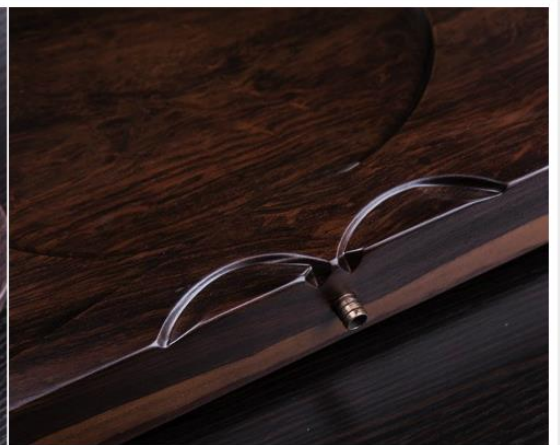

No: CD1695

Price A: 73USD

Price B: 90USD

Material: Ebony

Size A : 40cm*22cm*4.5cm

Size B : 50cm*25cm*4.5cm