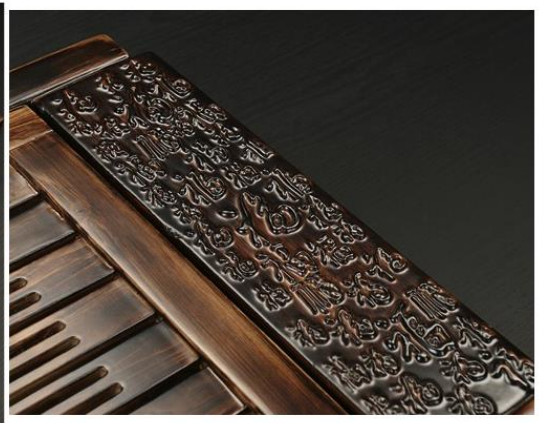

No: CD1672
Price: 69USD

Material: Wood
Size : 68cm*38cm*7cm
Weight:4kg