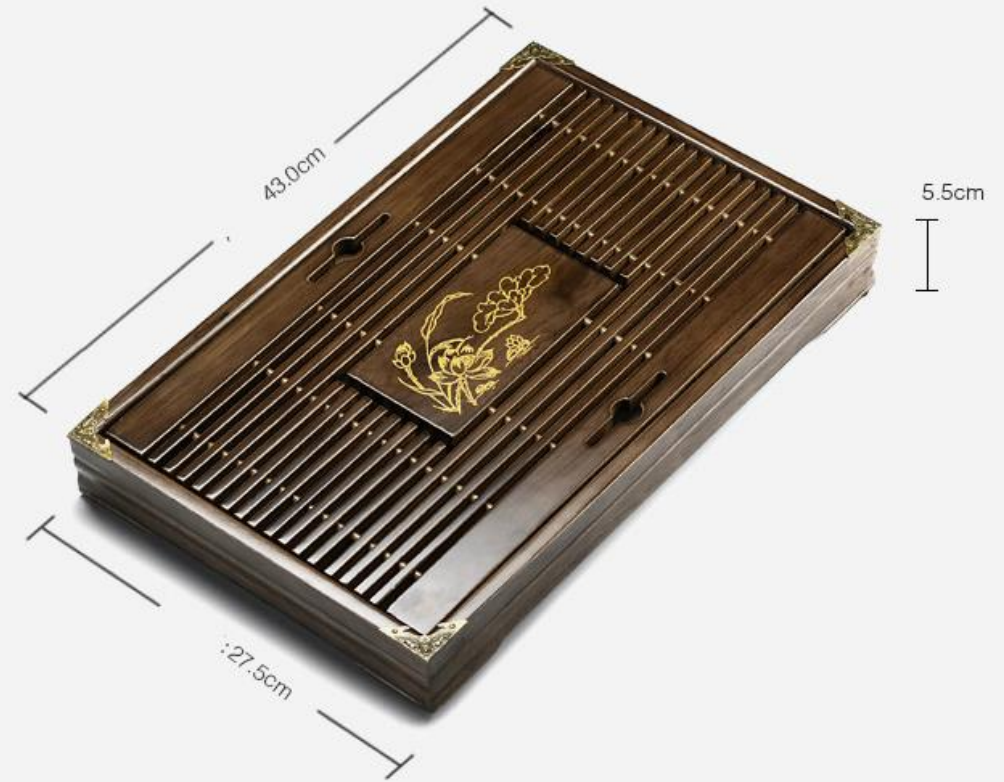

Price-A : 55USD

Price-B : 42USD

Material: Weight bamboo

Size A: 50cm\*19cm\*1.8cm

Size B: 40cm\*14cm\*1.8cm

No: CD1654

Price-A : 75USD

Price-B : 65USD

Price-C : 45USD

Material: Weight bamboo

Size A: 60cm\*17cm\*4.5cm

Size B: 46cm\*15cm\*4.5cm

Size C: 36cm\*15cm\*4.5cm

No: CD1655  
Price: 25USD

Material: Wood  
Size : 43cm\*27.5cm\*5.5cm  
Weight:2kg (package)