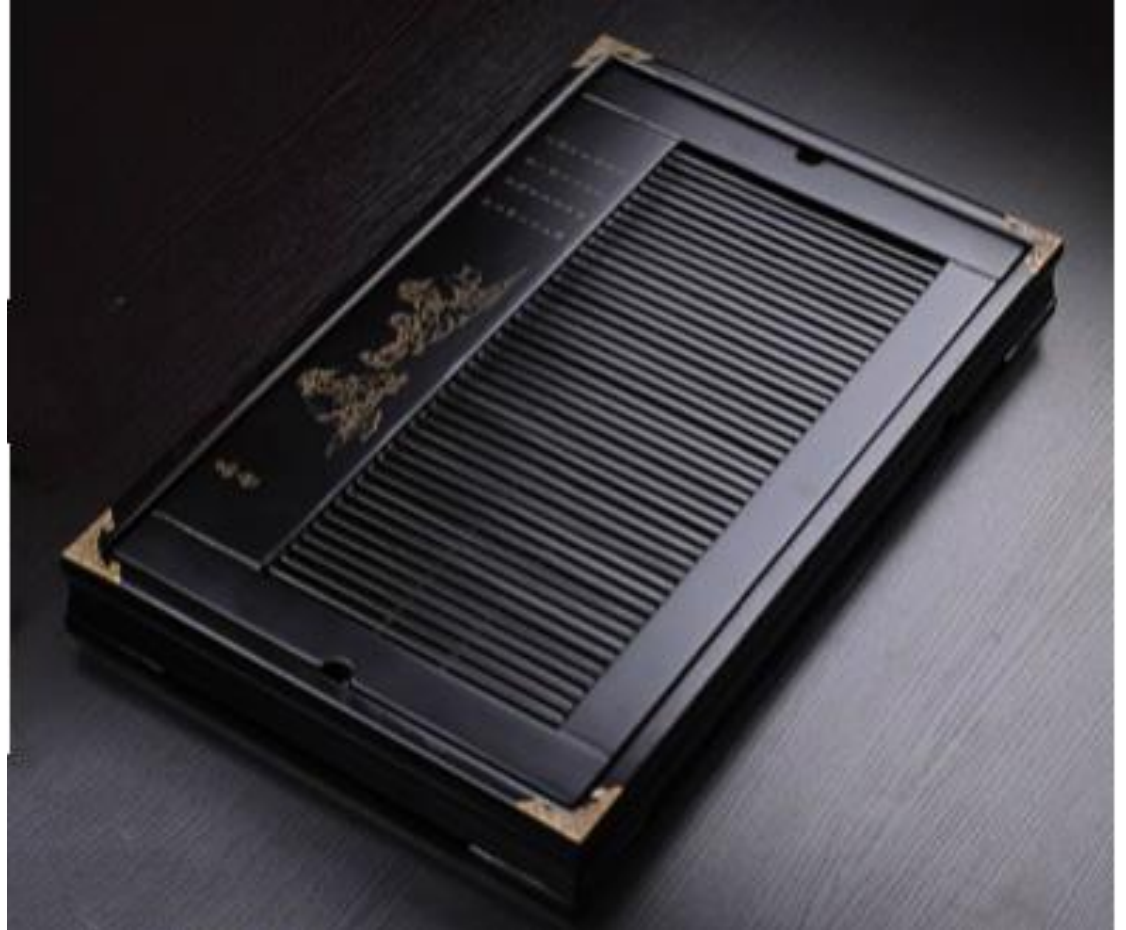

No: CD1665  
Price: 45USD

Material: Wood  
Size : 41cm\*41cm\*6.5cm  
Weight:3.5kg

No: CD1666  
Price: 58USD

Material: Wood  
Size : 66cm\*37cm\*6cm  
Weight:2.5kg

No: CD1667  
Price: 40USD

Material: Wood  
Size : 54cm\*34cm\*6cm  
Weight:2.5kg