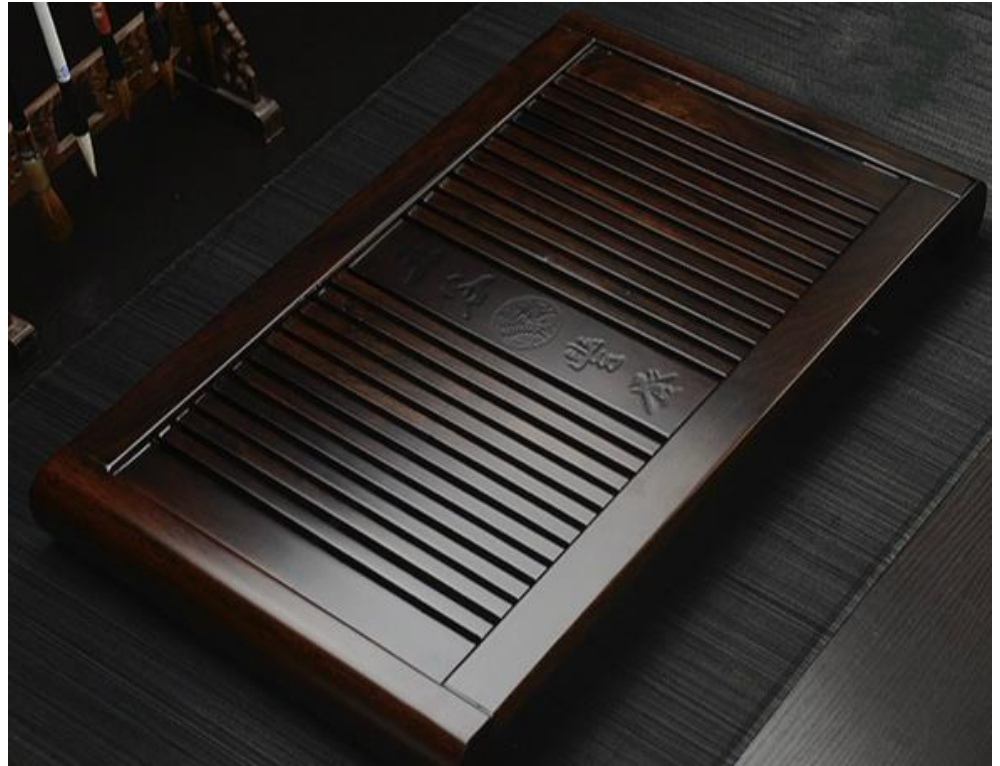

No: CD1674  
Price: 95USD

Material: Wood  
Size : 76cm\*46cm\*8.5cm  
Weight:5kg

No: CD1675  
Price: 70USD

Material: Rosewood  
Size : 43cm\*28cm\*6cm

No: CD1676  
Price: 70USD

Material: Ebony  
Size : 37.5cm\*25cm\*5.5cm