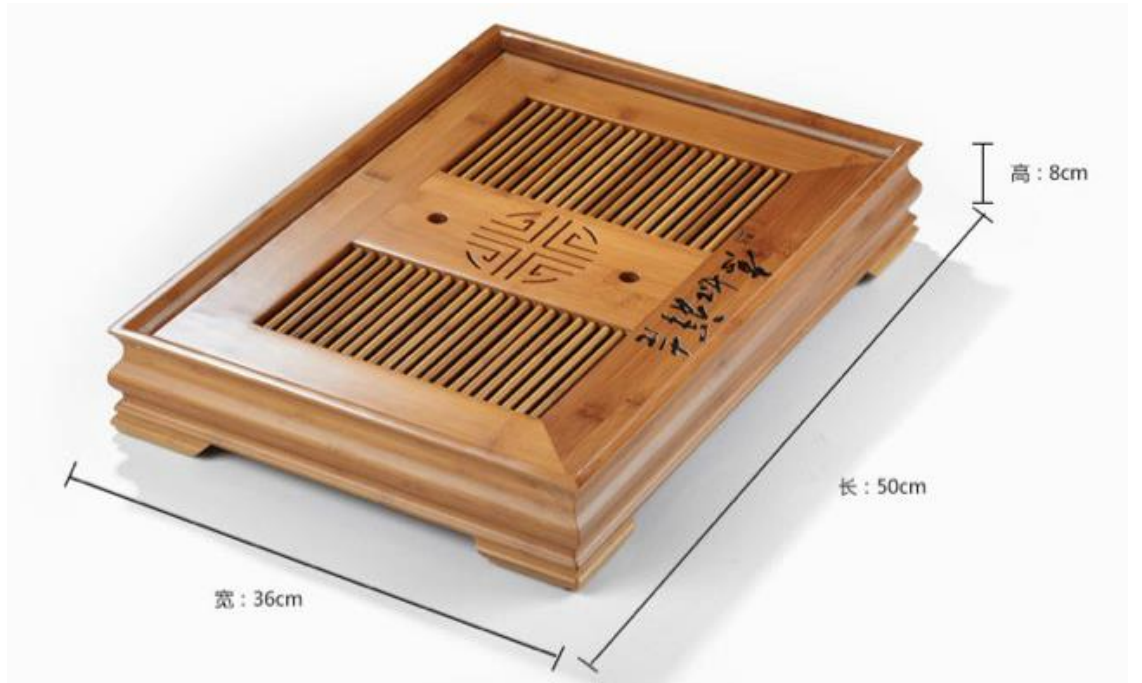

No: CD1601

Price :A: 13USD

B: 21 USD

C:28USD

Material: bamboo

Size A: 27.5cm\*17.5cm\*6.5cm

Size B: 34.5cm\*22.5cm\*6.5cm

Size C: 40cm\*28cm\*6.5cm

No: CD1602

Price : 60USD

Material: bamboo

Size A: 54.7cm\*24.7cm\*4cm

Weight: 3.5kg

No: CD1603  
Price : 50USD

Material: bamboo  
Size A: 50cm\*36cm\*8cm  
Weight: 2.5kg

No: CD1604

Price : 50USD

Material: bamboo

Size A: 50.5cm\*30cm\*6cm

Weight: 2 kg

No: CD1605  
Price : 50USD

Material: bamboo  
Size A: 46cm\*28cm\*7cm  
Weight: 3 kg

No: CD1606

Price-A : 45USD