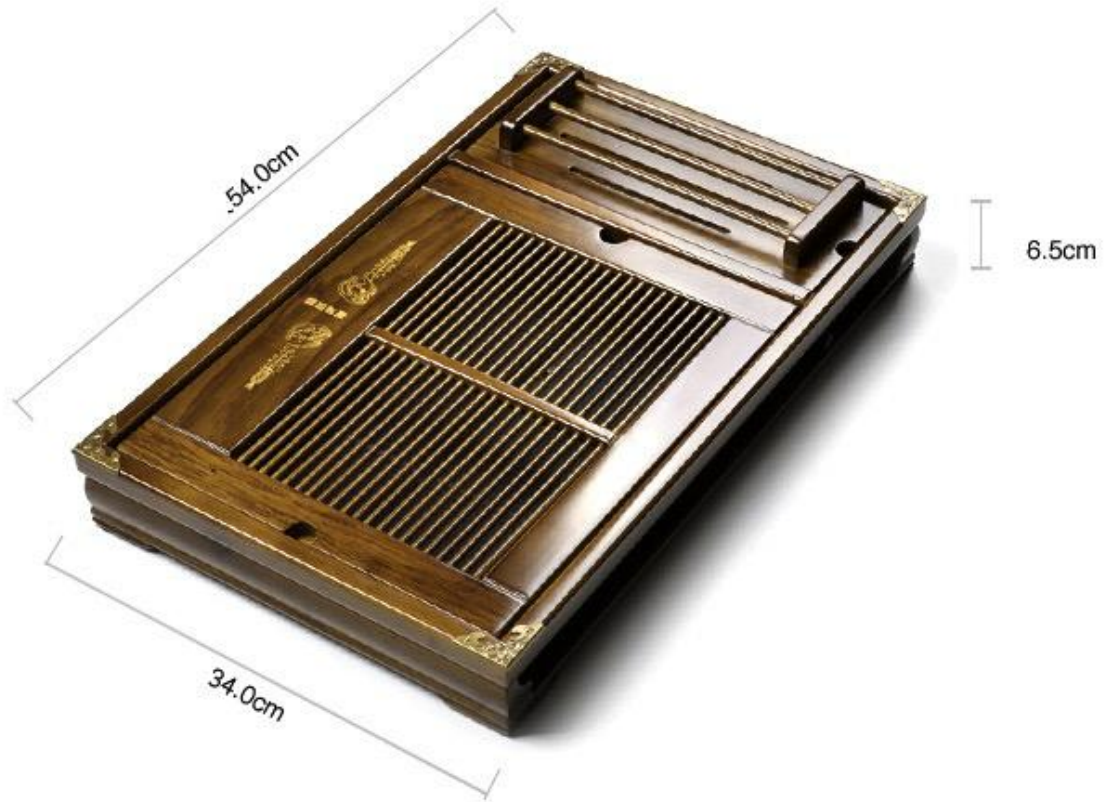

No: CD1657
Price: 50USD

Material: Wood
Size : 54cm*34cm*6.5cm
Weight:3.5kg (package)

Color A