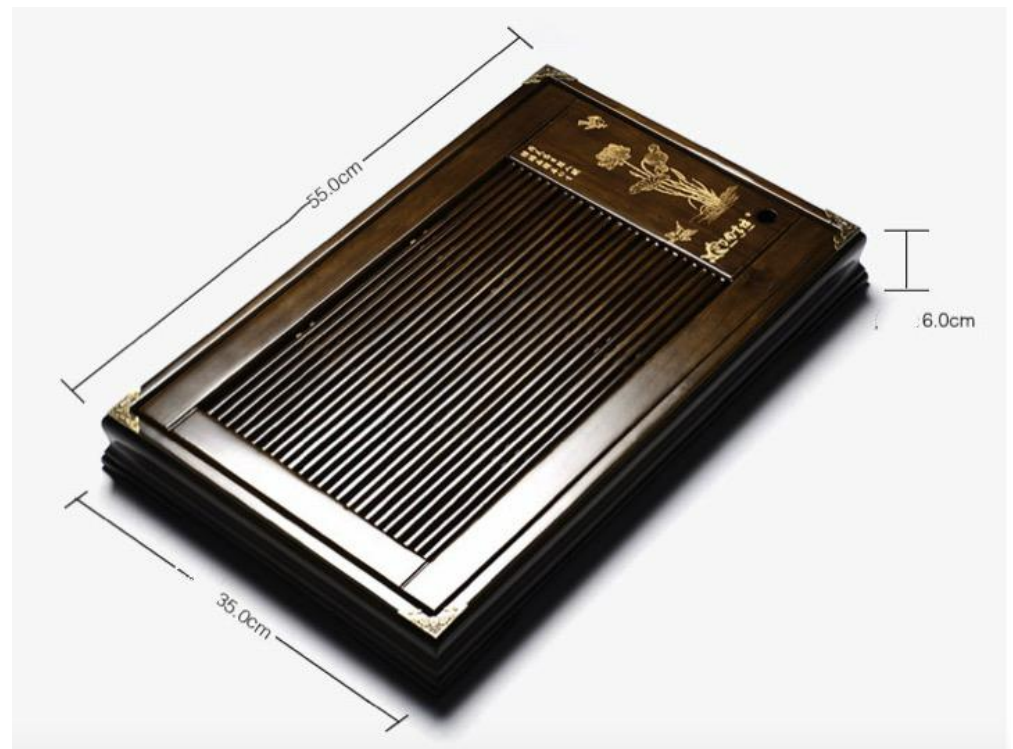

**Color C**

No: CD1657  
Price: 50USD

Material: Wood  
Size : 54cm\*34cm\*6.5cm  
Weight:3.5kg (package)

Color A

Color B

Color C

No: CD1658

Price-A : 47USD

Price-B : 51USD

Material: WOOD

Size A: 44cm\*33cm\*6.7cm

Size B: 55cm\*35cm\*6cm

No: CD1659

Price: 69USD

Material: Wood

Size : 63cm\*35.5cm\*7.5cm