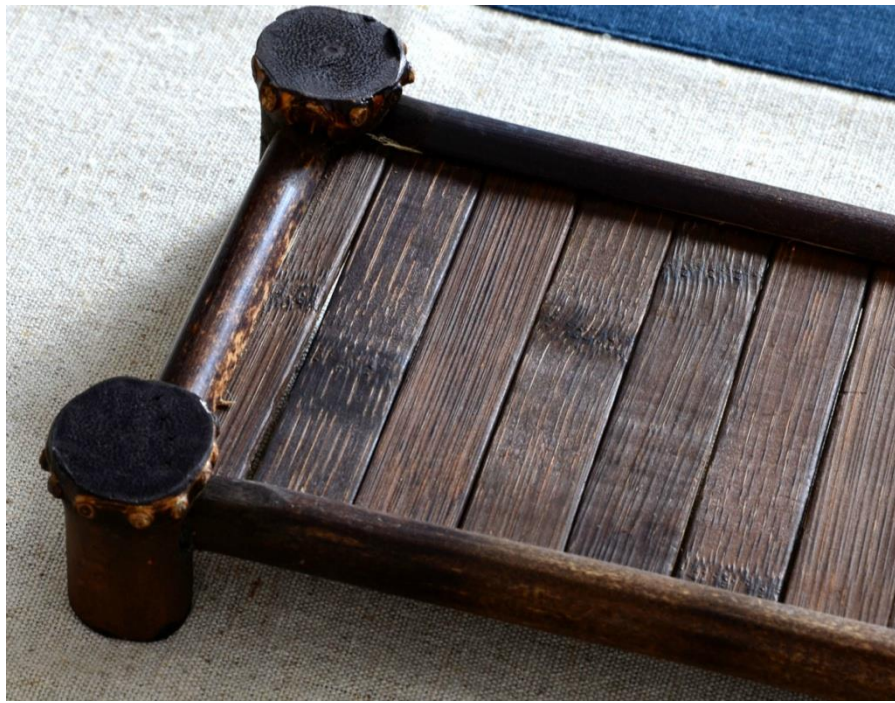

No: CD1639

Price-A : 25USD

Price-B : 23USD

Material: bamboo

Size A: 51.5cm*12m*3.5cm

Size B: 32cm*12cm*3.5cm