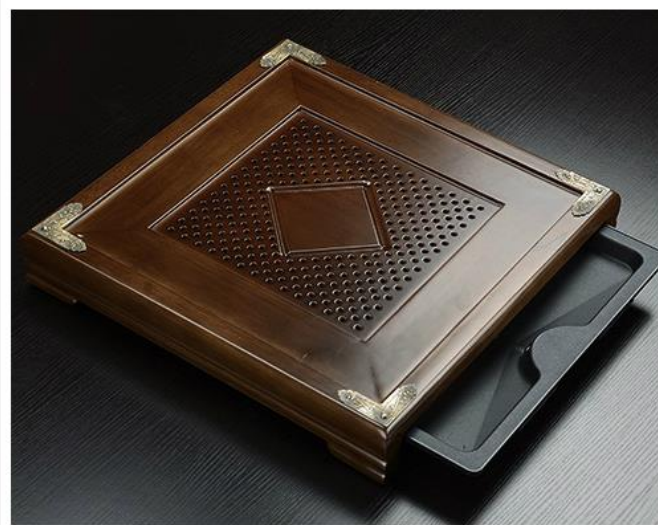

No: CD1671
Price: 58USD

Material: Wood
Size : 43cm*43cm*7cm
Weight:3.5kg